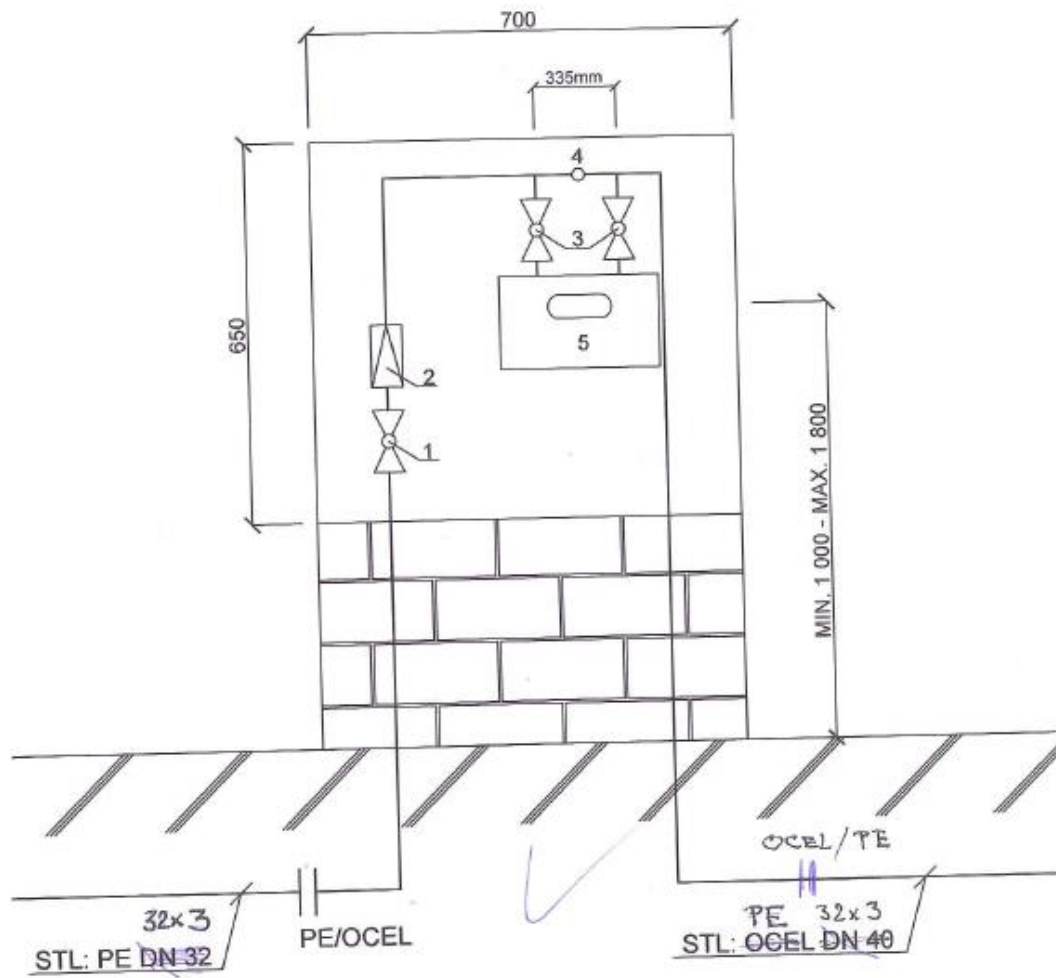

PŘÍČNÝ ŘEZ RÝHY PŘI UKLÁDÁNÍ  
DOMOVNÍ PŘÍPOJKY

### LEGENDA - HUP

- 1 - Kulový kohout DN 32 PN16
- 2 - Regulátor Gázcép STL/NTL EKB - 25
- 3 - Kulový kohout DN 40 PN 6
- 4 - Kontrolní otvor DN 10 - DN 15
- 5 - Plynoměr G - 25

*Handwritten signature*