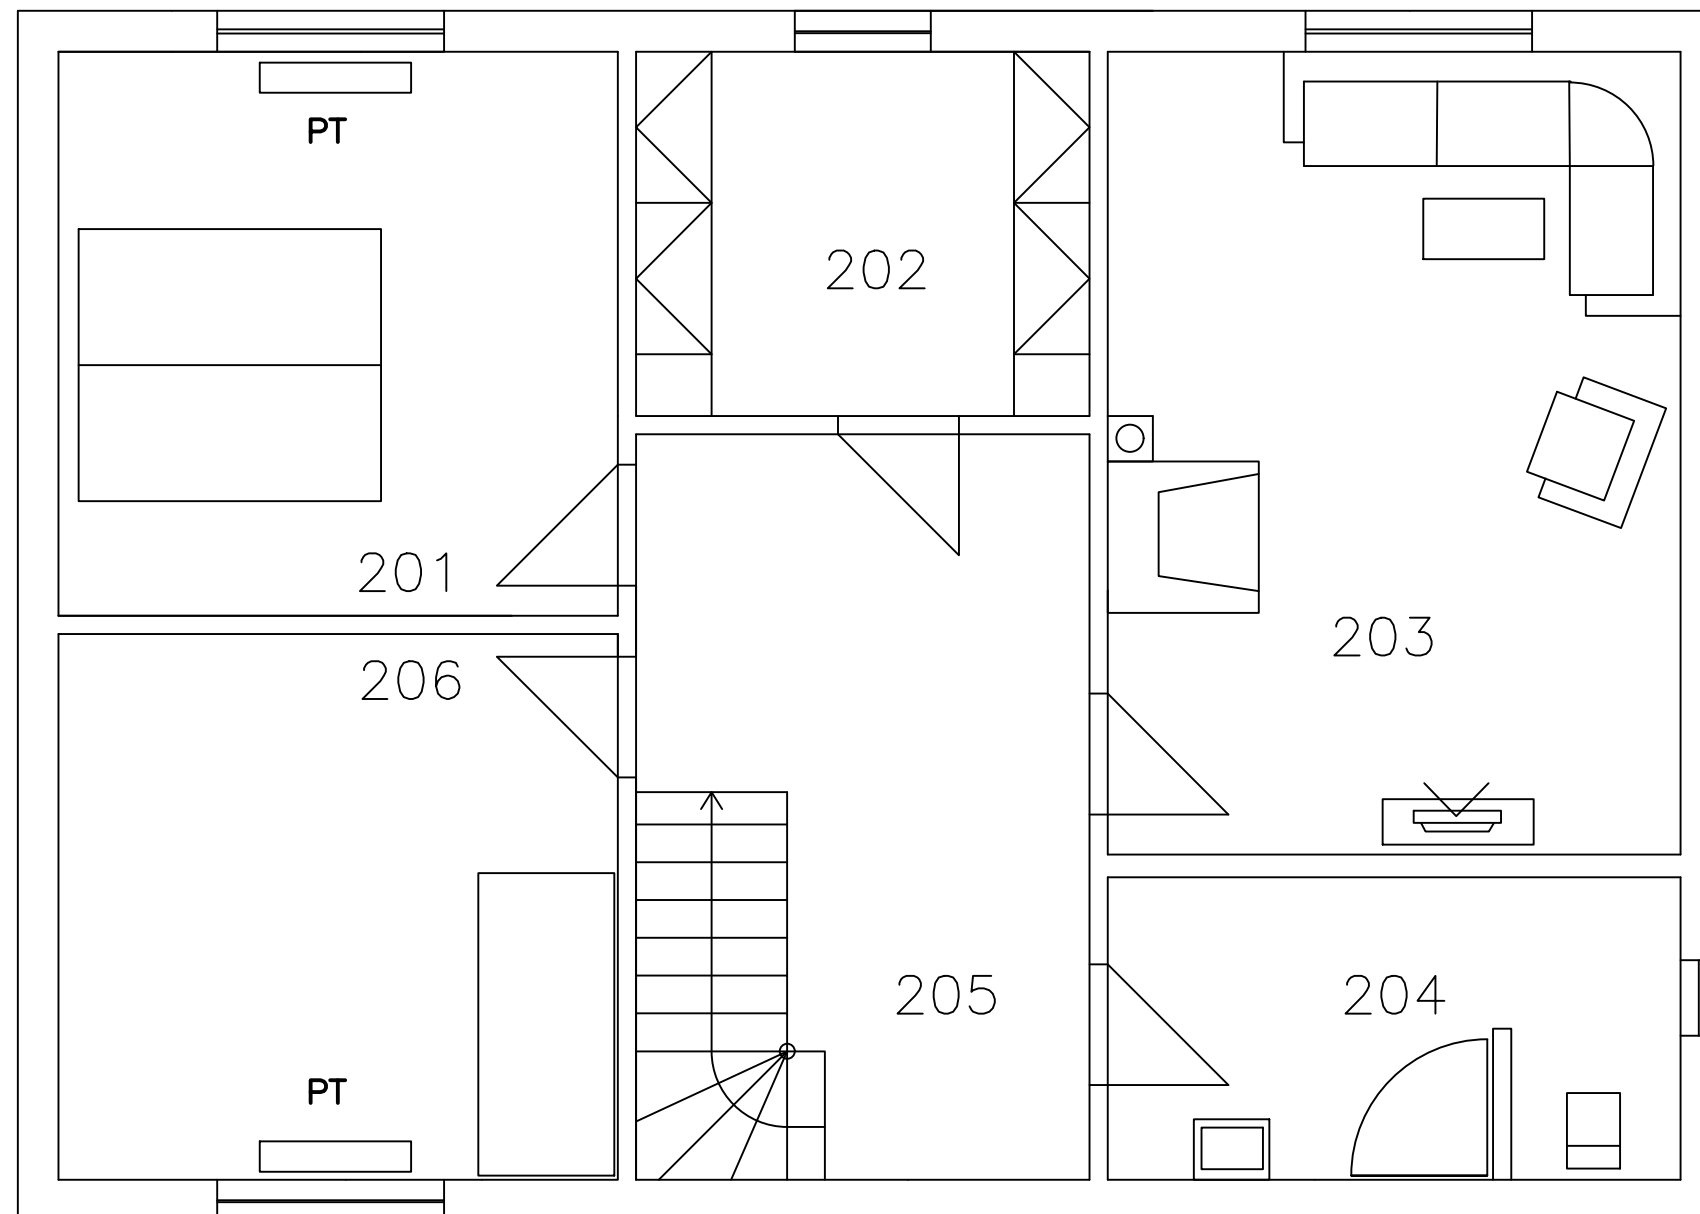

3. NADZEMNÍ PODLAŽÍ

LEGENDA PLYNOVÝCH SPOTŘEBIČŮ

PT PLYNOVÉ TOPIDLO GAMAT
V = 0,6 m³/h

LEGENDA MÍSTNOSTÍ

- 301 POKOJ
- 302 KOUPELNA
- 303 OBÝVACÍ POKOJ
- 304 KOUPELNA
- 305 CHODBA
- 306 POKOJ

Jméno a příjmení:

M 1 : 50

VÝKRES č.4: PŮDORYS 3. NP