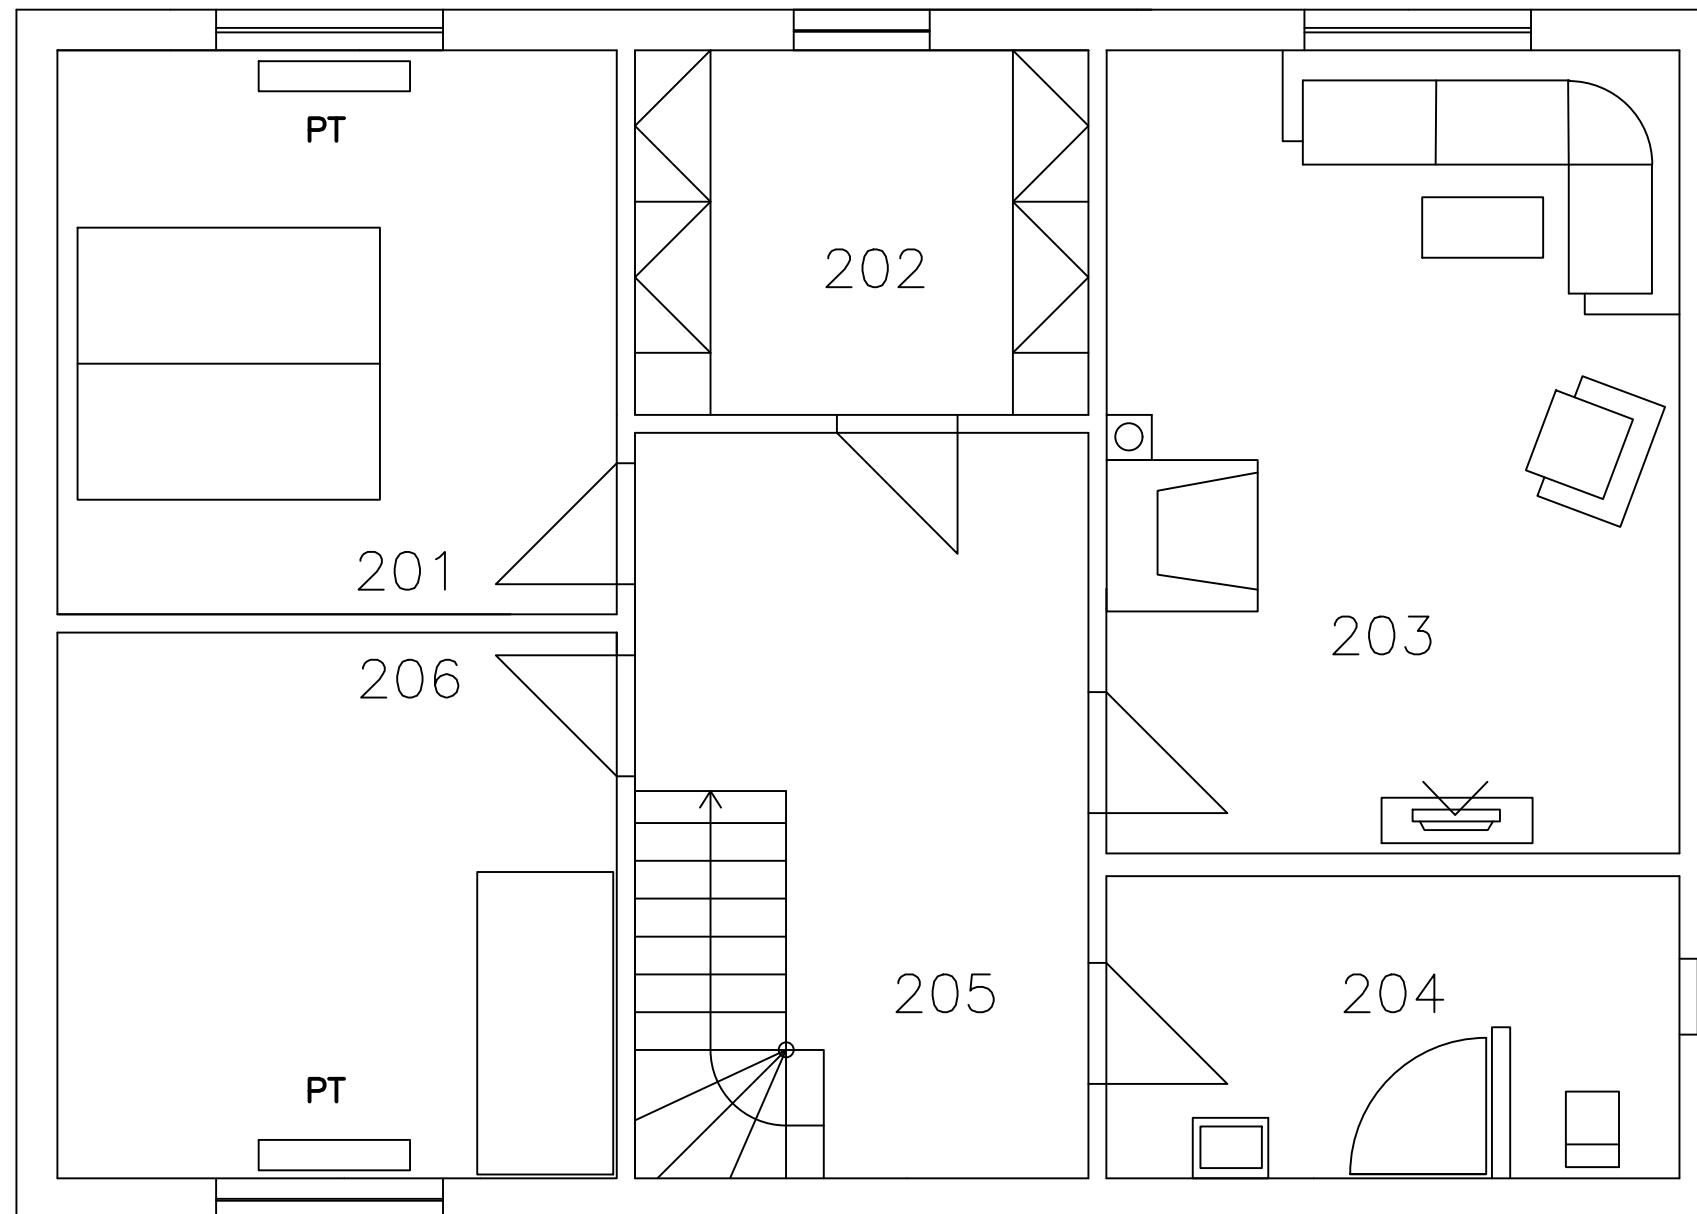

2. NADZEMNÍ PODLAŽÍ

LEGENDA PLYNOVÝCH SPOTŘEBIČŮ

PT PLYNOVÉ TOPIDLO GAMAT
V = 0,6 m³/h

LEGENDA MÍSTNOSTÍ

201 POKOJ
202 KOUPELNA
203 OBÝVACÍ POKOJ
204 KOUPELNA
205 CHODBA
206 POKOJ

Jméno a příjmení:

M 1 : 50

VÝKRES č.3: PŮDORYS 2. NP