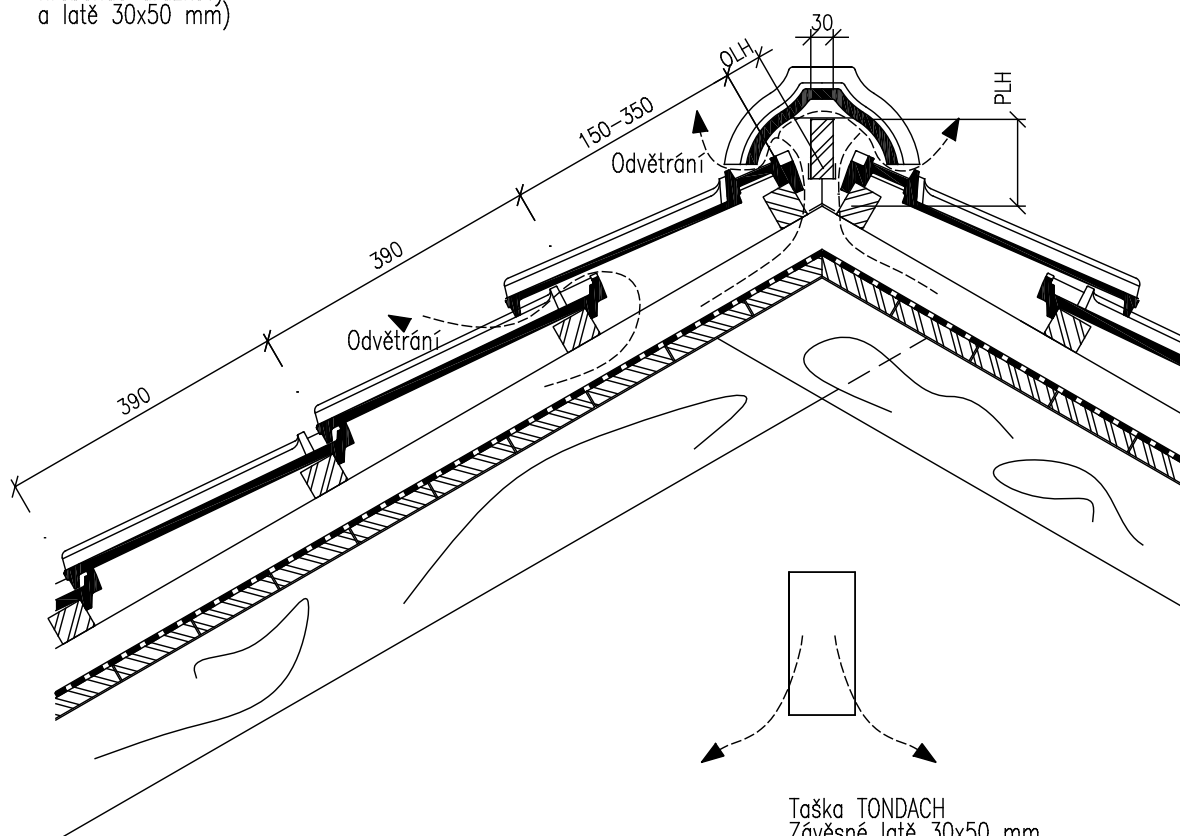

Hřeben

Rozlatování při pokládce
(taška posuvná větrací
pro připojení hřebene
hřebenáč drážkový
a latě 30x50 mm)

Taška TONDACH
Závěsné latě 30x50 mm
Kontralatě
Difúzní fólie vhodná na bednění
Bednění - záklop
Krokev